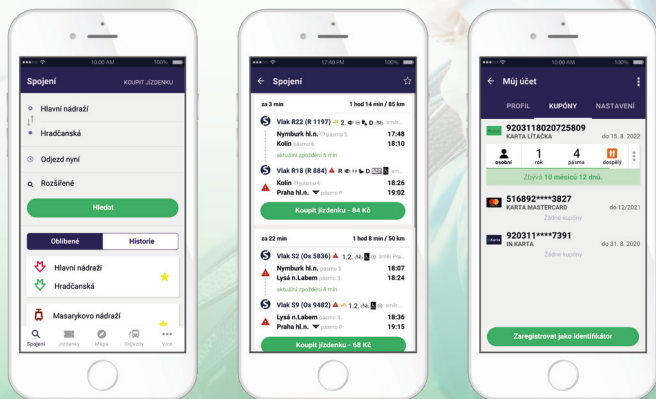

Infocentrum PID, Černý Most, 198 00 Praha 20

INFORMAČNÍ KANCELÁŘ HOŘOVICE

Náměstí Boženy Němcové 808/11; 268 01 Hořovice

Lítačku si zaříďte
i ve Středočeském kraji

PROČ POUŽÍVAT MOBILNÍ APLIKACI PID LÍTAČKA?

Jediná cesta k bezkontaktnímu a on-line odbavení v Praze a Středočeském kraji

- Vyhledá vám nejrychlejší spojení veřejnou hromadnou dopravou v Praze a Středočeském kraji.
- Doporučí vám automaticky nejlevnější jízdné pro vaši trasu, které si v aplikaci můžete hned zakoupit.
- Umožní nakoupit jízdní doklad i dopředu a aktivovat ho dle vaší potřeby. △
- Máte přehled o platnosti jízdních dokladů kdykoliv během vaší cesty.
- Umožní nákup dlouhodobého kupónu* a při přepravní kontrole prokázání se pouze prostřednictvím obrazovky mobilního telefonu.
- Informuje o aktuálních mimořádnostech ve veřejné dopravě a zpoždění spojů.
- Nabízí přehled volných míst na parkovištích P+R a parkovacích zónách v Praze.

△ Nástup do vozidla PID je možný pouze s aktivovaným a platným jízdním dokladem

* Dlouhodobý kupón = předplatní jízdné v tarifu PID

CESTUJTE MHD JEN S MOBILEM

V Praze a Středočeském kraji se odbavíte pomocí aplikace PID Lítačka, kam si lze nahrát dlouhodobý kupón