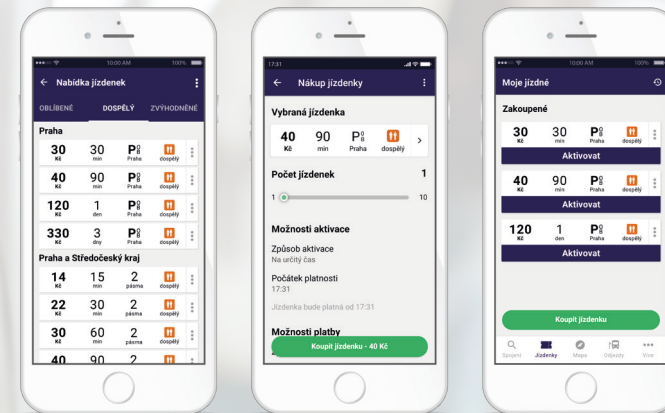

△ Nástup do vozidla PID je možný pouze s aktivovaným a platným jízdním dokladem

* Dlouhodobý kupón = předplatní jízdné v tarifu PID

CESTUJTE MHD JEN S MOBILEM

V Praze a Středočeském kraji se odbavíte pomocí aplikace PID Lítačka, kam si lze nahrát dlouhodobý kupón

Jak si do mobilu převedete dlouhodobý kupón*?

1. Stáhněte si zdarma aplikaci PID Lítačka.
2. Přihlaste se uživatelským účtem z e-shopu pid.litacka.cz.
3. Zaregistrujte si mobil jako identifikátor kupónu.
4. Převed'te si dlouhodobý časový kupón do aplikace.
5. Prokažte se při přepravní kontrole QR kódem.

VYDEJTE SE TÍM SPRÁVNÝM SMĚREM

s aplikací PID Lítačka a lítejte svobodně po Praze a Středočeském kraji

Využijte mobilní aplikaci PID Lítačka pro vaše cestování v rámci Pražské integrované dopravy.

STAHUJTE APLIKACI PID LÍTAČKA