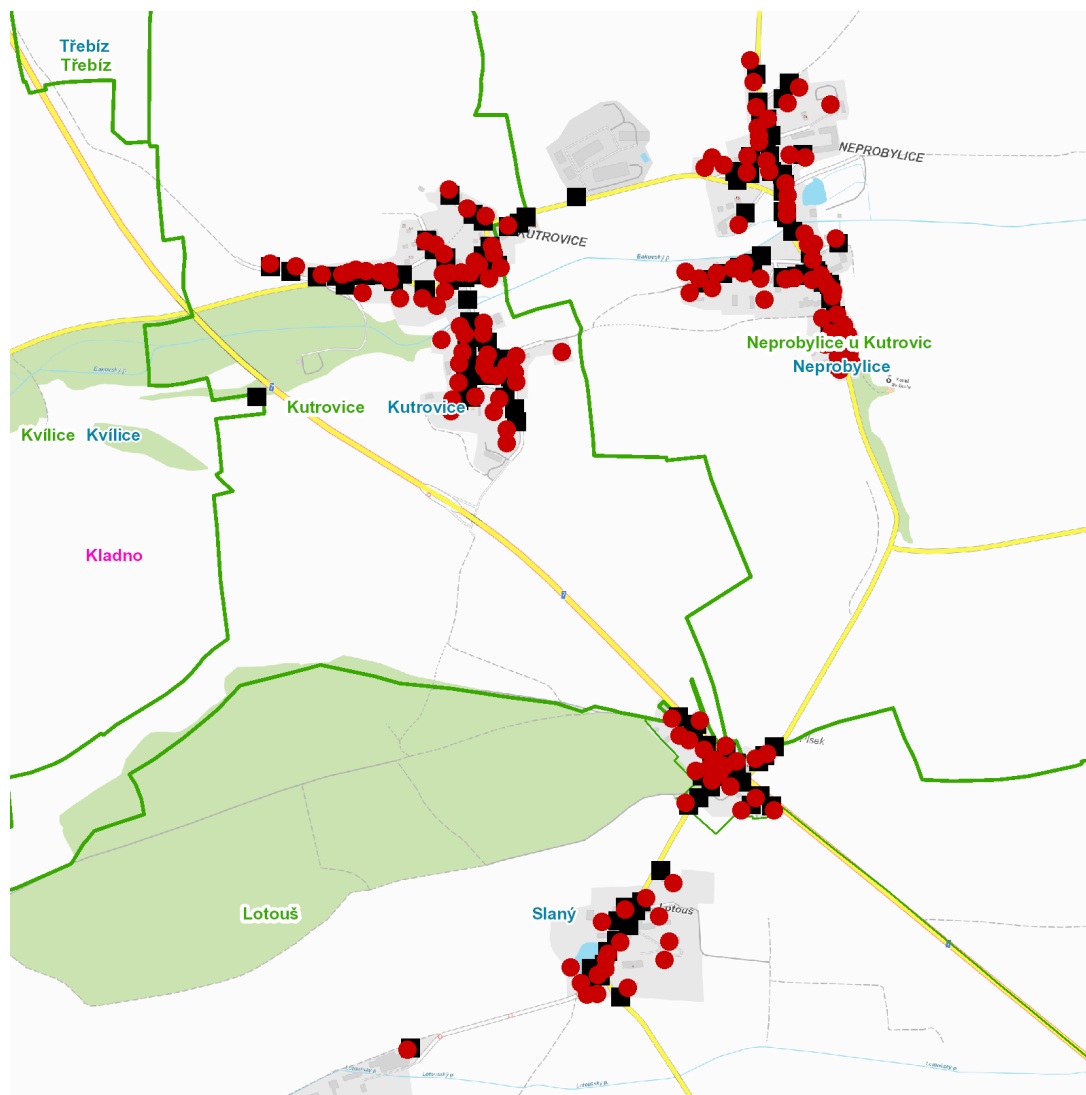

dne **2. 6. 2022** od **7:30** do **15:30** hodin

---

**Plánovaná odstávka zahrnuje tyto lokality:****Kutrovice (okres Kladno)**

č. p. 1-22, 24, 26-31, 33, 34, 36, 38, 40-50, 53, 55-61

kat. území **Kutrovice** (kód **678031**): parcelní č. 65/1, 117/3, 132, 745

část obce **Lotouš**

č. p. 1, 2, 4-16, 18-29, 31-36

č. ev. 307, 341

kat. území **Lotouš** (kód **686905**): parcelní č. 8/2, 19/4, 59/4, 205/4

---

**UPOZORNĚNÍ**

**Dotčené zařízení distribuční soustavy je nutné i v době odstávky považovat za zařízení pod napětím**, a proto vás žádáme o dodržení všech zásad bezpečnosti a provedení opatření potřebných k zamezení případných škod na zdraví a majetku. | Provozovatelé výroben elektřiny jsou povinni zajistit přerušení dodávky elektřiny z výroby do vypnutého úseku distribuční soustavy.

dne **2. 6. 2022** od **7:30** do **15:30** hodin**Orientační mapový podklad odstávkou dotčených lokalit****VYSVĚTLIVKY**

- – adresy dotčené odstávkou elektřiny
- – místa připojení k elektrické síti dotčená odstávkou

**INFORMACE ZASLÁNA**

IDDS: 7i4b2d3 (Obec Kutrovice)  
IDDS: 875aeu (Obec Neprobylice)  
IDDS: h3jb7t5 (Město Slaný)